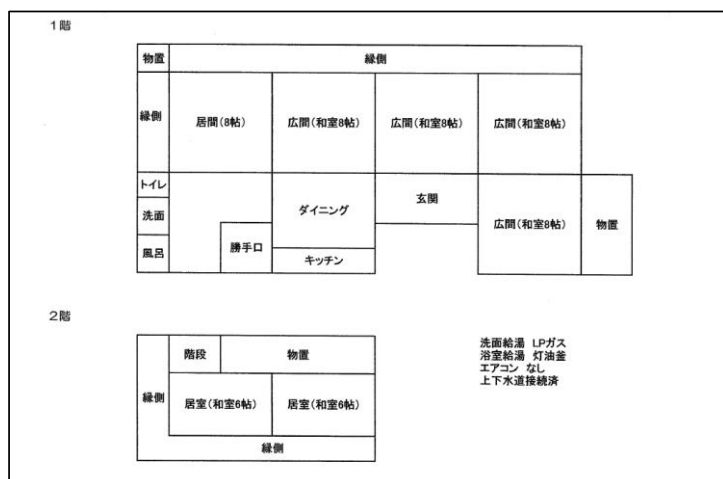

建物外観

建物情報

住所	井川町井内字屋布合53
建築年	築65年
建物情報	1階：168.92㎡
	2階：
トイレ	水洗
電気引込み	有
ガス	無
上水道引込み	有
下水道	有
駐車場	スペース有（車庫なし）
修繕の必要性	多少の補修必要
売買条件	賃貸
希望価格	要相談
各種アクセス	井川さくら駅まで6.8キロ
	井川町役場まで 6.7キロ
	義務教育学校まで4.8キロ
	スーパーまで 5.4キロ
特記事項	<ul style="list-style-type: none"> 敷地内に畑、ブドウの木等があり、作り方の指導を受けられる。

平面図

建物内部

①居間～広間

②広間～縁側

③広間

④キッチン～勝手口