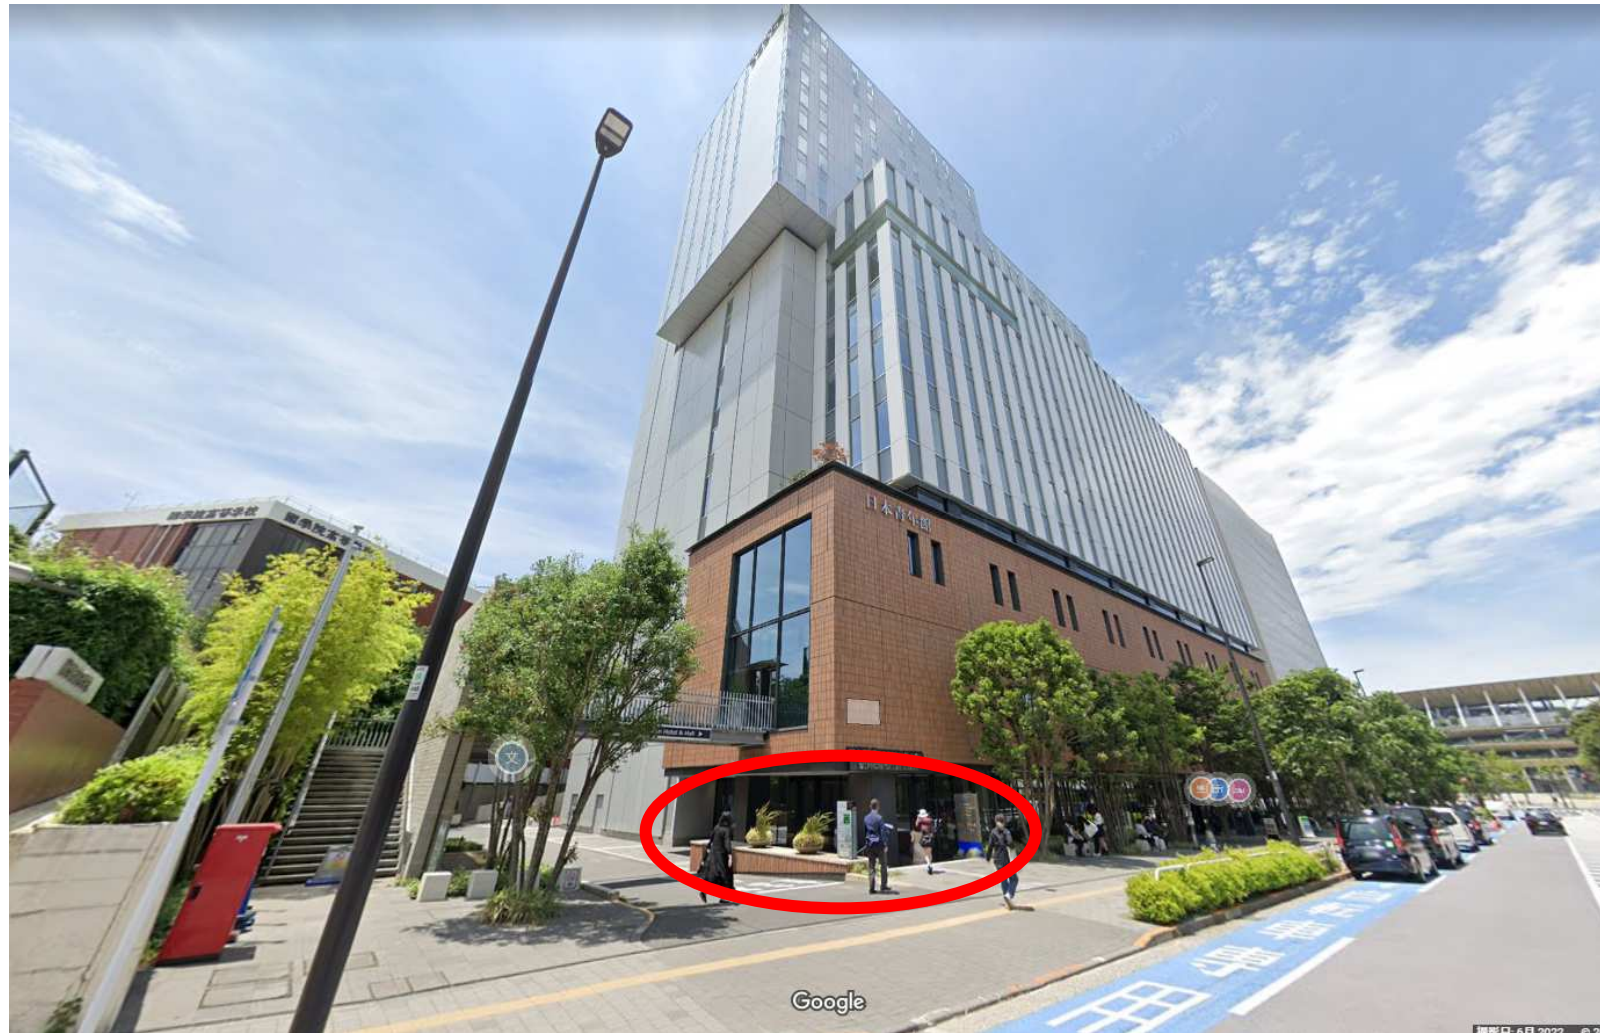

## 日本青年館

上画像の○印(入口)から建物内に入場し、すぐ左側に入るとエレベーターホールがありますので、そのまま9階へお上がり下さい。

最寄駅は裏面をご覧ください。

## 住所

〒160-0013 東京都新宿区霞ヶ丘町4-1