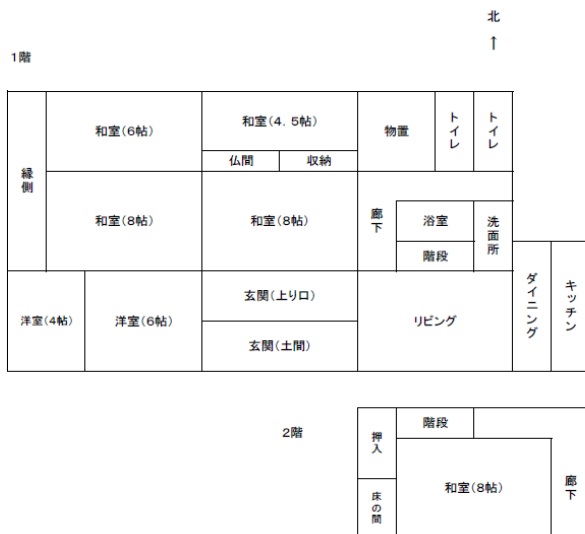

建物外観

建物情報

住所	井川町浜井川字家ノ東170
建築年	築71年
建物情報	居宅・小屋
	居宅：130.57㎡
	小屋：39.66㎡
トイレ	汲み取り式
電気引込み	有
ガス	有
上水道引込み	有
下水道	無
駐車場	スペース有
修繕の必要性	大幅な修繕必要
売買条件	売却
希望価格	要相談
各種アクセス	井川さくら駅まで 0.8キロ
	井川町役場まで 1.1キロ
	義務教育学校まで 2.4キロ
	スーパーまで 2.3キロ
特記事項	<p>・土地は三方角地に面しており、西側町道に役17m、南側町道に40m、東側町道16m接道している。建物以外はほぼ更地状態であり、当地は町の中心にあり比較的利便性が高い地域である。</p> <p>・建物内部は空き家になってから10年以上経過しており、建材や設備など劣化が進んでいる。</p> <p>・建物を使用する場合は大規模な修繕が必要である。</p>

平面図

井川町浜井川字家ノ東170番地 建物間取図

・土地(浜井川字家ノ東170番) 地目：宅地 面積：721.00㎡(218.10坪) 相続登記なし

・建物 家屋：木造2階建て 130.57㎡ 昭和30年築 未登記

小屋：木造平屋建て 39.66㎡ 昭和40年築 未登記

建物内部

物件写真

①建物全景（東側から）