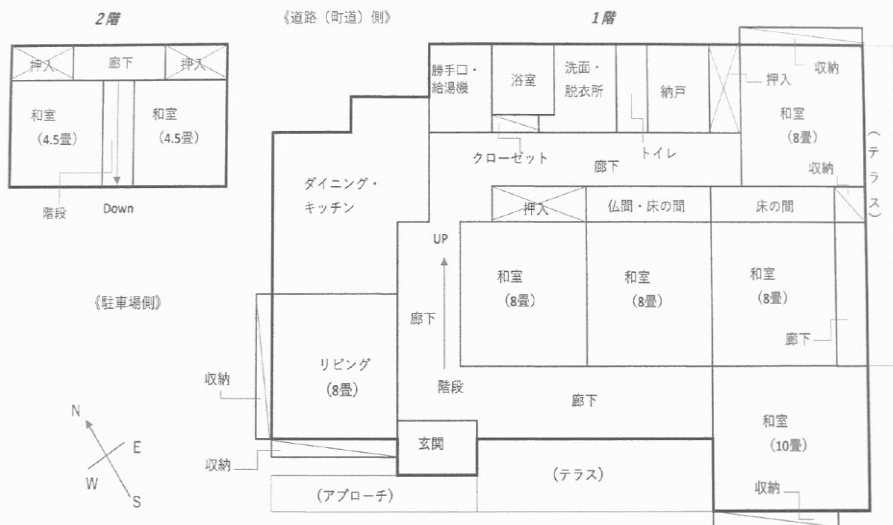

建物外観

建物情報

住所	井川町坂本三嶽下165-1
建築年	築58年
建物情報	居宅
	居宅：211.83㎡
	倉庫：34.71㎡
	小屋：16.56㎡
トイレ	水洗
電気引込み	有
ガス	有
上水道引込み	有
下水道	有
駐車場	5台程度駐車可能
修繕の必要性	多少の修繕必要
売買条件	売却
希望価格	要相談
各種アクセス	井川さくら駅まで 3.7キロ
	井川町役場まで 2.6キロ
	義務教育学校まで 0.9キロ
	スーパーまで 1.7キロ
特記事項	<ul style="list-style-type: none"> ・土地は北側町道に約80m接道し南側に延びた隣接原野と併せて台形に近い地形。 ・築後相当な年数が経過しているが、メンテナンスは適正に行われている特に水回りは平成30年にリフォームされており、即時に使用可能。 ・エアコンや給湯設備については新設や点検が必要になる。経年劣化によって外壁や屋根に劣化が多少見受けられるが、建物本体に問題は見受けられない。

間取り図

秋田県南秋田郡井川町坂本字三嶽下 「母屋間取り図」 建物面積211.83㎡

建物内部

物件写真

①建物全景（入口正面）

② 同（建物南側から）

③玄関

④1階リビング

⑤1階和室

⑥1階和室

⑦2階和室

⑧1階廊下・階段

⑨洗面・洗濯機置場

⑩浴室

⑪トイレ

⑫キッチン